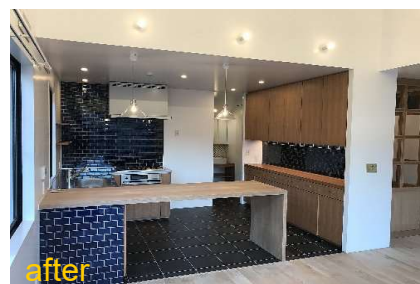

杉並区 Oマンション
(1980年築)

練馬区 戸建
(1999年築)

世田谷区 Sハイツ
(1986年築)

港区 Sビル
(1964年築)

株式会社 ハートラスト

〒103-0013

東京都中央区日本橋人形町2-16-3 Vビル3F

tel : **03-6264-9192**