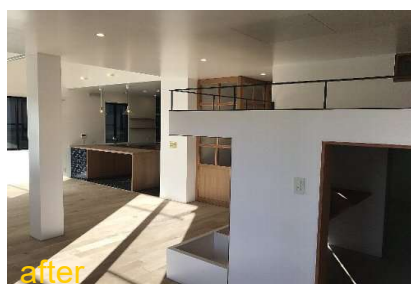

杉並区 Oマンション
(1980年築)

練馬区 戸建
(1999年築)

世田谷区 Sハイツ
(1986年築)

港区 Sビル
(1964年築)

株式会社 ハートラスト

〒103-0013

東京都中央区日本橋人形町2-16-3 Vビル3F

tel : **03-6264-9192**